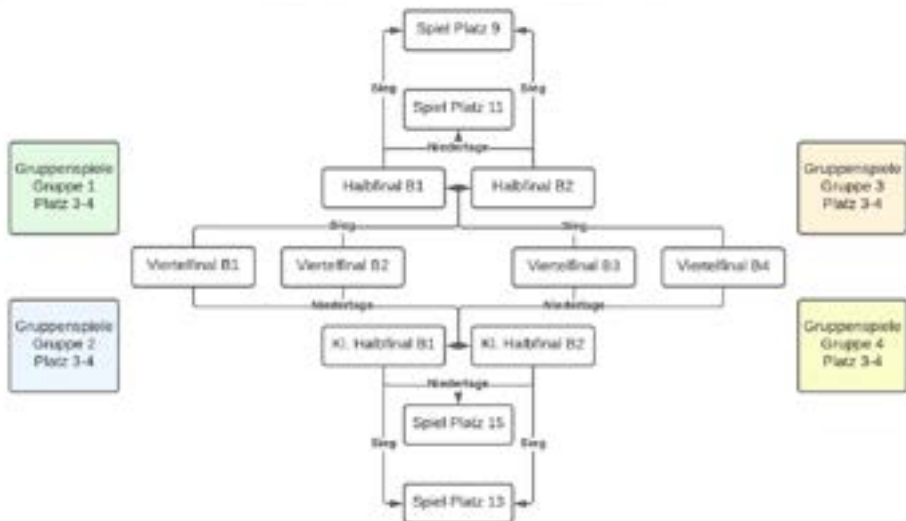

Gruppe B (Platz 3 und 4 der Gruppenphase)